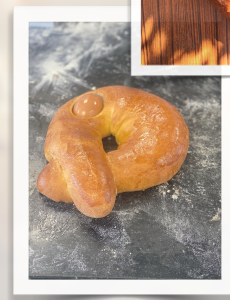

PÂQUES

MIGLIACCI 7,5€pcs

MINI MIGLIACCI 2,5€pcs

PANETTA 6€

PANETTA A U BROCCIU 8€

CAMPANILE 6,5€

BOX PÂQUES 35€

- 6 minis migliacci
- 1 Campanile
- 1 Panetta
- 1 Panetta a u brocciu