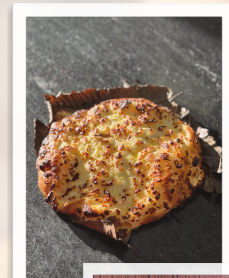

PÂQUES

MIGLIACCI 7,5€pcs

MINI MIGLIACCI 2,5€pcs

PANETTA 6€

PANETTA A U BROCCIU 8€

CAMPANILE 6,5€

BOX PÂQUES 35€

- 6 minis migliacci
- 1 Campanile
- 1 Panetta
- 1 Panetta a u brocciu